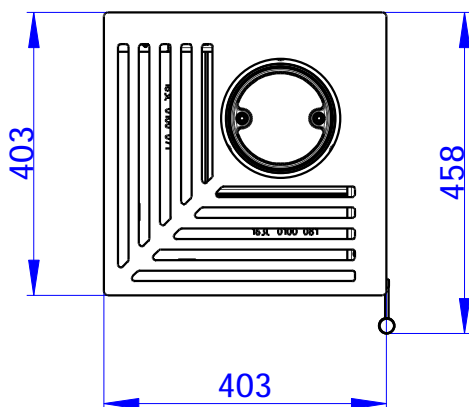

Rozměry v mm  
Maße in mm  
Dimension in mm

# ESQUINA N - PLECH - 163C

179 kg

Centrální přívod vzduchu  
Zentralluftzufuhr  
Central air supply  
Ø 125mm

PRIMÁRNÍ VZDUCH  
Primärluft  
Primary air  
a/und/and  
SEKUNDÁRNÍ VZDUCH  
Sekundärluft  
Secondary air