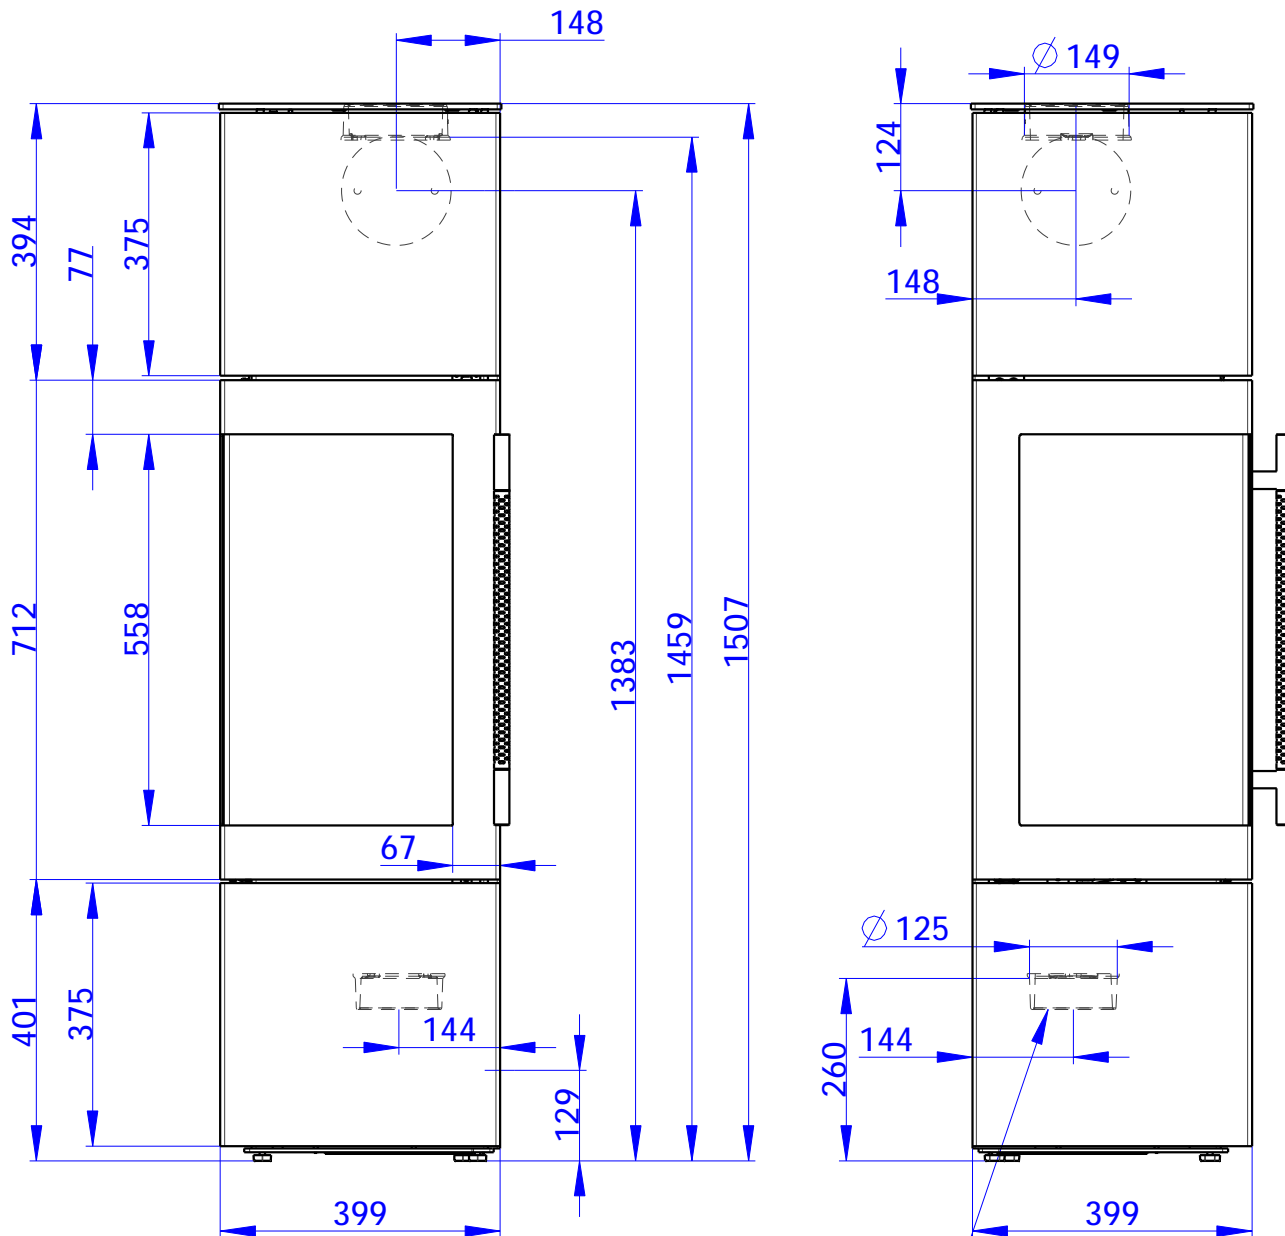

Rozměry v mm  
Maße in mm  
Dimension in mm

# ESQUINA N - PLECH - 163C

179 kg

Centrální přívod vzduchu  
Zentralluftzufuhr  
Central air supply  
Ø 125mm

PRIMÁRNÍ VZDUCH  
Primärluft  
Primary air  
a/und/and  
SEKUNDÁRNÍ VZDUCH  
Sekundärluft  
Secondary air